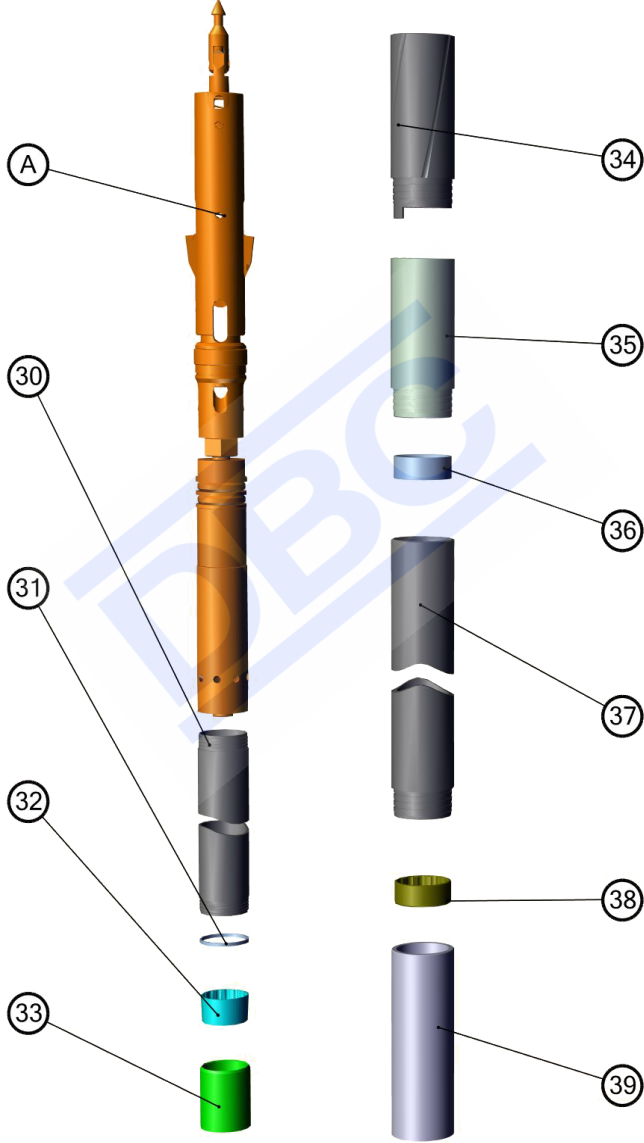

HWL Karotiyer

HWL Karotiyer Parça Listesi

Parça	Tanım	Parça Kodu	Ağırlık	Adet
A	HWL İç Tüp Başlığı	80801058		1
30	HWL İç Tüp 1.5 m	80611504		1
30	HWL İç Tüp 3 m	80613004		1
31	Segman Durdurucu	80637002		1
32	Segman	80638003		1
33	Segman Yuvası	80639003		1
34	Zırh (Köşeli)	80631003		1
34	Zırh (Takviyeli)			1
35	Zırh Altı	80634002		1
36	Durdurma Halkası	80641002		1
37	HWL Dış Tüp 1,5 m	80621503		1
37	HWL Dış Tüp 3 m	80623003		1
38	İç Tüp Dengeleyici	80640002		1
39	Koruyucu Başlık			1