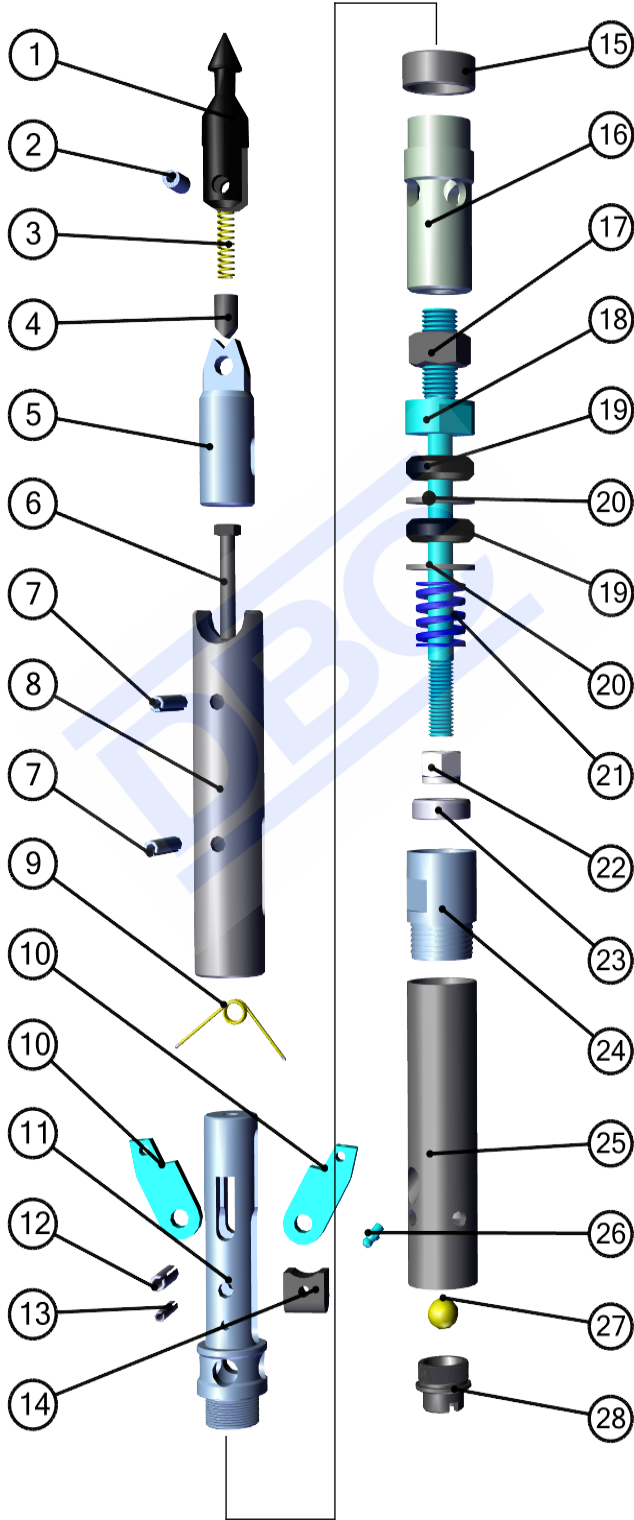

BWL Karotiyer

BWL Karotiyer Parça Listesi

Parça	Tanım	Parça Kodu	Ağırlık	Adet
A	BWL İç Tüp Başlığı	80801059		1
30	BWL İç Tüp 1.5 m	80611501		1
30	BWL İç Tüp 3 m	80613001		1
31	BWL Segman Durdurucu	80637000		1
32	BWL Segman	80638001		1
33	BWL Segman Yuvası	80639001		1
34	BWL Zırh (Köşeli)	80631001		1
34	BWL Zırh (Takviyeli)			1
35	BWL Zırh Altı	80634000		1
36	BWL Durdurma Halkası	80641000		1
37	BWL Dış Tüp 1,5 m	80621501		1
37	BWL Dış Tüp 3 m	80623001		1
38	BWL İç Tüp Dengeleyici	80640000		1
39	BWL Koruyucu Başlık			1

BWL İç Tüp Başlığı (80801059)

BWL İç Tüp Başlığı Parça Listesi

Parça	Tanım	Parça Kodu	Adet
1	BNH Çambaşı	80650000	1
2	Pim	88169132	1
3	Baskı Yayı	63100107	1
4	BNH Tetik	80650001	1
5	BWL Çambaşı Tabanı	80650002	1
6	Civata	80200102	1
7	Pim	88169190	2
8	BWL Mandal Kovanı	80645000	1
9	BWL Mandal Yayı	63100100	1
10	BWL Mandal	80643000	2
11	BWL Üst Mandal Gövdesi	80647000	1
12	Pim	88169139	1
13	Pim	88169134	1
14	BWL Mandal Desteği	88644000	1
15	BWL Oturma Yuvası	80642000	1
16	BWL Alt Mandal Gövdesi	80646000	1
17	Somun	80100101	1
18	BWL Mili	80650008	1
19	BWL İç Tüp Lastiği	63500309	2
20	BWL İç Tüp Lastik Pulu	80648000	2
21	BWL Baskı Yayı	63100110	1
22	Somun	80100108	1
23	Baskı Rulmanı	63200105	1
24	BWL Rulman Yuvası	80650009	1
25	BWL İçtüp Kapak Takımı	80801001	1
26	Gresörlük	80650126	1
27	Misket	80649003	1
28	BWL Çek Valf Gövdesi	80650024	1

NWL Karotiyer

NWL Karotiyer Parça Listesi

Parça	Tanım	Parça Kodu	Ağırlık	Adet
A	NWL İç Tüp Başlığı	80801056		1
30	NWL İç Tüp 1.5 m	80611502		1
30	NWL İç Tüp 3 m	80613002		1
31	NWL Segman Durdurucu	80637001		1
32	NWL Segman	80638002		1
33	NWL Segman Yuvası	80639002		1
34	NWL Zırh (Köşeli)	80631002		1
34	NWL Zırh (Takviyeli)			1
35	NWL Zırh Altı	80634001		1
36	NWL Durdurma Halkası	80641001		1
37	NWL Dış Tüp 1,5 m	80621502		1
37	NWL Dış Tüp 3 m	80623002		1
38	NWL İç Tüp Dengeleyici	80640001		1
39	NWL Koruyucu Başlık			1