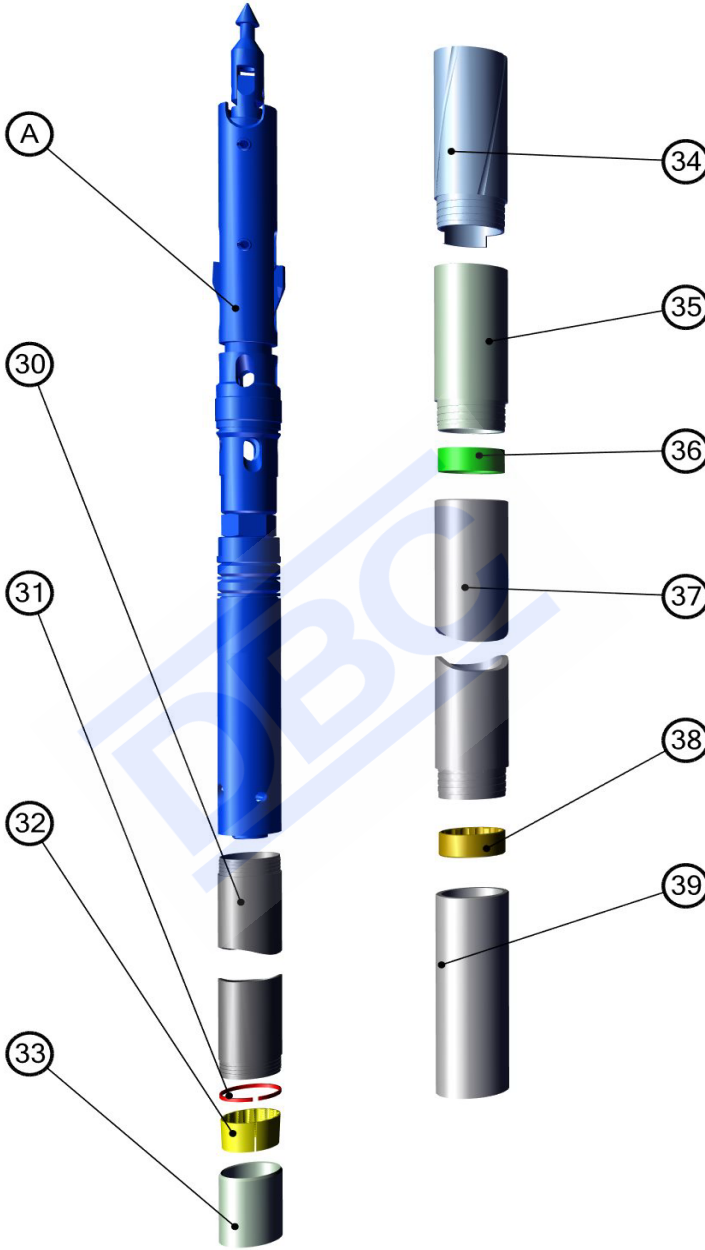

BWL Karotiyer

BWL Karotiyer Parça Listesi

Parça	Tanım	Parça Kodu	Ağırlık	Adet
A	BWL İç Tüp Başlığı	80801059		1
30	BWL İç Tüp 1.5 m	80611501		1
30	BWL İç Tüp 3 m	80613001		1
31	BWL Segman Durdurucu	80637000		1
32	BWL Segman	80638001		1
33	BWL Segman Yuvası	80639001		1
34	BWL Zırh (Köşeli)	80631001		1
34	BWL Zırh (Takviyeli)			1
35	BWL Zırh Altı	80634000		1
36	BWL Durdurma Halkası	80641000		1
37	BWL Dış Tüp 1,5 m	80621501		1
37	BWL Dış Tüp 3 m	80623001		1
38	BWL İç Tüp Dengeleyici	80640000		1
39	BWL Koruyucu Başlık			1

BWL İç Tüp Başlığı (80801059)

BWL İç Tüp Başlığı Parça Listesi

Parça	Tanım	Parça Kodu	Adet
1	BNH Çambaşı	80650000	1
2	Pim	88169132	1
3	Baskı Yayı	63100107	1
4	BNH Tetik	80650001	1
5	BWL Çambaşı Tabanı	80650002	1
6	Civata	80200102	1
7	Pim	88169190	2
8	BWL Mandal Kovanı	80645000	1
9	BWL Mandal Yayı	63100100	1
10	BWL Mandal	80643000	2
11	BWL Üst Mandal Gövdesi	80647000	1
12	Pim	88169139	1
13	Pim	88169134	1
14	BWL Mandal Desteği	88644000	1
15	BWL Oturma Yuvası	80642000	1
16	BWL Alt Mandal Gövdesi	80646000	1
17	Somun	80100101	1
18	BWL Mili	80650008	1
19	BWL İç Tüp Lastiği	63500309	2
20	BWL İç Tüp Lastik Pulu	80648000	2
21	BWL Baskı Yayı	63100110	1
22	Somun	80100108	1
23	Baskı Rulmanı	63200105	1
24	BWL Rulman Yuvası	80650009	1
25	BWL İçtüp Kapak Takımı	80801001	1
26	Gresörlük	80650126	1
27	Misket	80649003	1
28	BWL Çek Valf Gövdesi	80650024	1

NWL Karotiyer

NWL Karotiyer Parça Listesi

Parça	Tanım	Parça Kodu	Ağırlık	Adet
A	NWL İç Tüp Başlığı	80801056		1
30	NWL İç Tüp 1.5 m	80611502		1
30	NWL İç Tüp 3 m	80613002		1
31	NWL Segman Durdurucu	80637001		1
32	NWL Segman	80638002		1
33	NWL Segman Yuvası	80639002		1
34	NWL Zırh (Köşeli)	80631002		1
34	NWL Zırh (Takviyeli)			1
35	NWL Zırh Altı	80634001		1
36	NWL Durdurma Halkası	80641001		1
37	NWL Dış Tüp 1,5 m	80621502		1
37	NWL Dış Tüp 3 m	80623002		1
38	NWL İç Tüp Dengeleyici	80640001		1
39	NWL Koruyucu Başlık			1