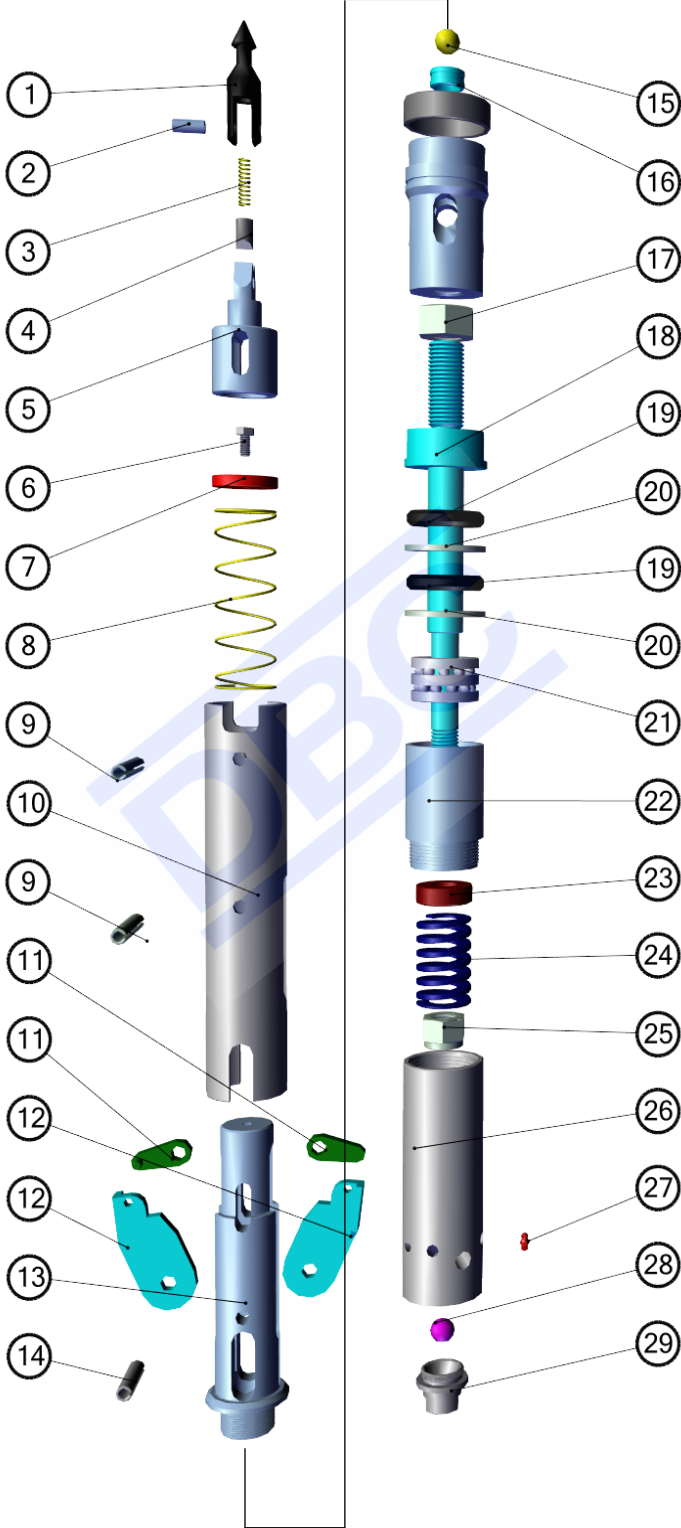

HWL Karotiyer

HWL Karotiyer Parça Listesi

Parça	Tanım	Parça Kodu	Ağırlık	Adet
A	HWL İç Tüp Başlığı	80801058		1
30	HWL İç Tüp 1.5 m	80611504		1
30	HWL İç Tüp 3 m	80613004		1
31	Segman Durdurucu	80637002		1
32	Segman	80638003		1
33	Segman Yuvası	80639003		1
34	Zırh (Köşeli)	80631003		1
34	Zırh (Takviyeli)			1
35	Zırh Altı	80634002		1
36	Durdurma Halkası	80641002		1
37	HWL Dış Tüp 1,5 m	80621503		1
37	HWL Dış Tüp 3 m	80623003		1
38	İç Tüp Dengeleyici	80640002		1
39	Koruyucu Başlık			1

HWL İç Tüp Başlığı (80801058)

HWL İç Tüp Başlığı Parça Listesi

Parça	Tanım	Parça Kodu	Ağırlık	Adet
1	BNH Çambası	80650000		1
2	Pim	88169132		1
3	Baskı Yayı	63100107		1
4	BNH Tetik	80650001		1
5	HWL Çambası Tavanı	80650004		1
6	Ayar Vidası	80200104		1
7	HWL Pul	80300125		1
8	HWL PWL Manda Baskı Yayı	63100131		1
9	Pim	88169146		2
10	HWL Mandal Kovanı	80645004		1
11	HWL Küçük Mandal	80643018		2
12	HWL Büyük Mandal	80643014		2
13	HWL Üst Mandal Gövdesi	80647002		1
14	Pim	88169180		1
15	Misket	80649006		1
16	Misket Oturma Yuvası	63500325		1
17	HWL Somun	80100102		1
18	HWL Mil	80650012		1
19	HWL İç Tüp Lastiği	63500311		2
20	HWL İç Tüp Lastik Pulu	80648002		2
21	Askı Rulmanı	63200106		1
22	HWL Rulman Yuvası	80650013		1
23	Baskı Rulmanı	63200102		1
24	HWL Baskı Yayı	63100113		1
25	HWL Somun	80100118		1
26	HWL İçtüp Kapak Takımı	80801003		1
27	Gresörlük	80650126		1
28	Misket	80649001		1
29	Çek Valf Gövdesi	80650025		1