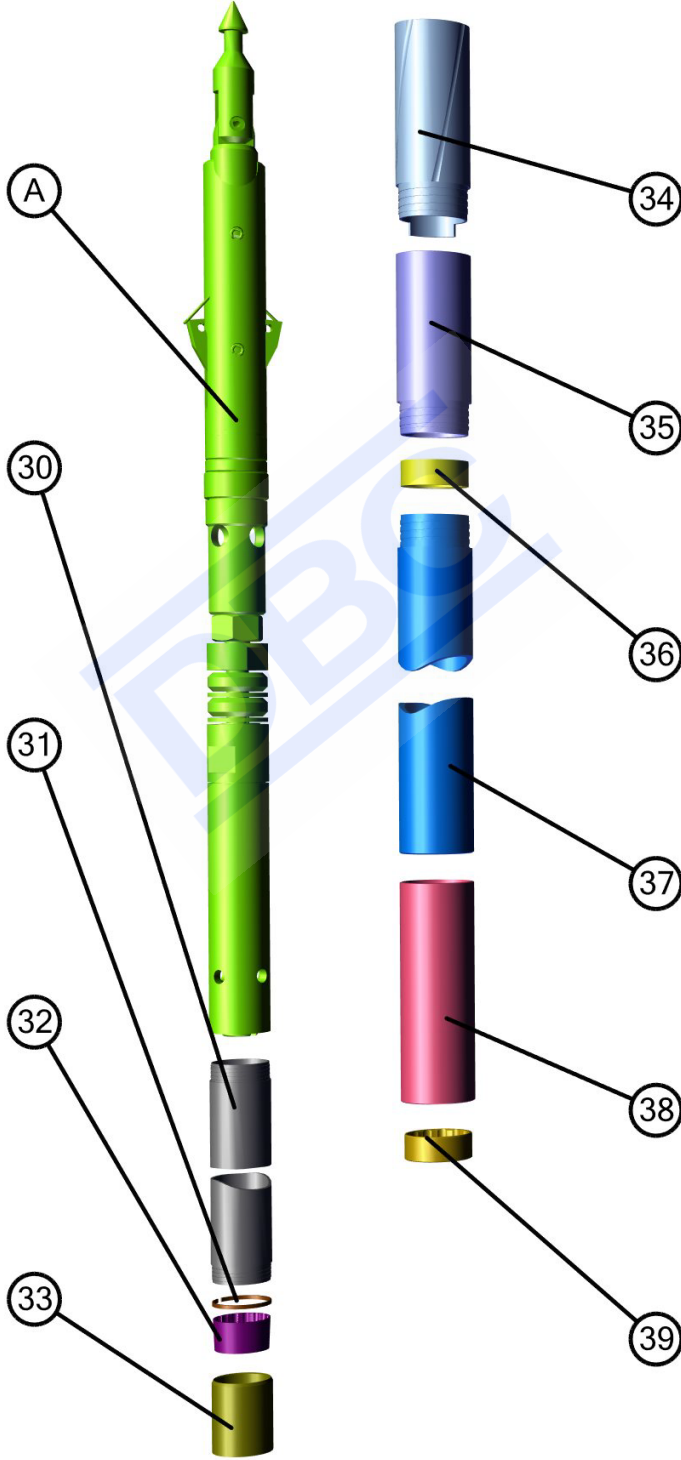

BWL Karotiyer

BWL Karotiyer Parça Listesi

Parça	Tanım	Parça Kodu	Ağırlık	Adet
A	BWL İç Tüp Başlığı	80801059		1
30	BWL İç Tüp 1.5 m	80611501		1
30	BWL İç Tüp 3 m	80613001		1
31	BWL Segman Durdurucu	80637000		1
32	BWL Segman	80638001		1
33	BWL Segman Yuvası	80639001		1
34	BWL Zırh (Köşeli)	80631001		1
34	BWL Zırh (Takviyeli)			1
35	BWL Zırh Altı	80634000		1
36	BWL Durdurma Halkası	80641000		1
37	BWL Dış Tüp 1,5 m	80621501		1
37	BWL Dış Tüp 3 m	80623001		1
38	BWL İç Tüp Dengeleyici	80640000		1
39	BWL Koruyucu Başlık			1

BWL İç Tüp Başlığı (80801059)

BWL İç Tüp Başlığı Parça Listesi

Parça	Tanım	Parça Kodu	Adet
1	BNH Çambaşı	80650000	1
2	Pim	88169132	1
3	Baskı Yayı	63100107	1
4	BNH Tetik	80650001	1
5	BWL Çambaşı Tabanı	80650002	1
6	Civata	80200102	1
7	Pim	88169190	2
8	BWL Mandal Kovanı	80645000	1
9	BWL Mandal Yayı	63100100	1
10	BWL Mandal	80643000	2
11	BWL Üst Mandal Gövdesi	80647000	1
12	Pim	88169139	1
13	Pim	88169134	1
14	BWL Mandal Desteği	88644000	1
15	BWL Oturma Yuvası	80642000	1
16	BWL Alt Mandal Gövdesi	80646000	1
17	Somun	80100101	1
18	BWL Mili	80650008	1
19	BWL İç Tüp Lastiği	63500309	2
20	BWL İç Tüp Lastik Pulu	80648000	2
21	BWL Baskı Yayı	63100110	1
22	Somun	80100108	1
23	Baskı Rulmanı	63200105	1
24	BWL Rulman Yuvası	80650009	1
25	BWL İçtüp Kapak Takımı	80801001	1
26	Gresörlük	80650126	1
27	Misket	80649003	1
28	BWL Çek Valf Gövdesi	80650024	1

NWL Karotiyer

NWL Karotiyer Parça Listesi

Parça	Tanım	Parça Kodu	Ağırlık	Adet
A	NWL İç Tüp Başlığı	80801056		1
30	NWL İç Tüp 1.5 m	80611502		1
30	NWL İç Tüp 3 m	80613002		1
31	NWL Segman Durdurucu	80637001		1
32	NWL Segman	80638002		1
33	NWL Segman Yuvası	80639002		1
34	NWL Zırh (Köşeli)	80631002		1
34	NWL Zırh (Takviyeli)			1
35	NWL Zırh Altı	80634001		1
36	NWL Durdurma Halkası	80641001		1
37	NWL Dış Tüp 1,5 m	80621502		1
37	NWL Dış Tüp 3 m	80623002		1
38	NWL İç Tüp Dengeleyici	80640001		1
39	NWL Koruyucu Başlık			1