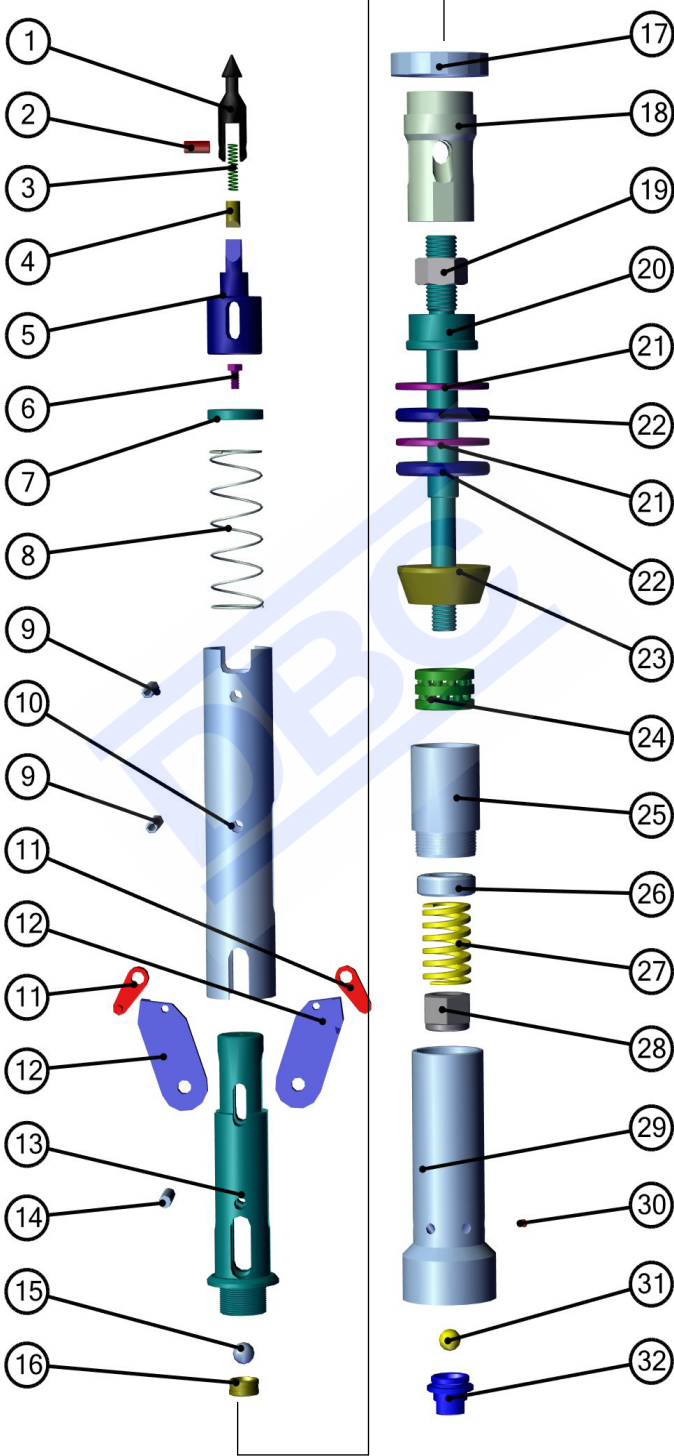

PWL Karotiyer

PWL Karotiyer Parça Listesi

Parça	Tanım	Parça Kodu	Ağırlık	Adet
A	PWL İç Tüp Başlığı	80801055		1
33	PWL İç Tüp 1.5 m	80611505		1
33	PWL İç Tüp 3 m	80613005		1
34	PWL Segman Durdurucu	80637003		1
35	PWL Segman	80638004		1
36	PWL Segman Yuvası	80639004		1
37	PWL Zırh (Köşeli)			1
37	PWL Zırh (Takviyeli)			1
38	PWL Zırh Altı	80634003		1
39	PWL Durdurma Halkası	80641003		1
40	PWL Dış Tüp 1,5m	80621504		1
40	PWL Dış Tüp 3m	80623004		1
41	PWL İç Tüp Dengeleyici	80640003		1
42	PWL Koruyucu Başlık	80636001		1

PWL İç Tüp Başlığı (80801055)

PWL İç Tüp Başlığı Parça Listesi

Parça	Tanım	Parça Kodu	Ağırlık	Adet
1	Çambaşı	80650000		1
2	Pim	88169132		1
3	Baskı Yayı	63100107		1
4	BNH Tetik	80650001		1
5	Çambaşı Tabanı	80650004		1
6	Ayar Vidası	80200104		1
7	Pul	80300125		1
8	Mandal Baskı Yayı	63100131		1
9	Pim	88169146		2
10	Mandal Kovanı	80645004		1
11	Küçük Mandal	80643018		2
12	Büyük Mandal	80643015		2
13	Üst Mandal Gövdesi	80647002		1
14	Pim	88169180		1
15	Misket	80649006		1
16	Misket Oturma Yuvası	63500325		1
17	PWL Oturma Yuvası	80642005		1
18	Alt Mandal Gövdesi	80646002		1
19	Somun	80100102		1
20	PWL Mili	80650012		1
21	PWL İçtüp Lastik Pulu	80648004		2
22	PWL İçtüp Lastiği	63500337		2
23	PWL Konik Lastik Destek	80648005		1
24	Askı Rulmanı	63200106		1
25	PWL Rulman Yuvası	80650013		1
26	PWL Baskı Rulmanı	63200102		1
27	Baskı Yayı	63100141		1
28	Somun	80100118		1
29	PWL İçtüp Kapağı	80801099		1
30	Gresörlük	80650126		1
31	Misket	80649001		1
32	Çekvalf Gövdesi	80650025		1