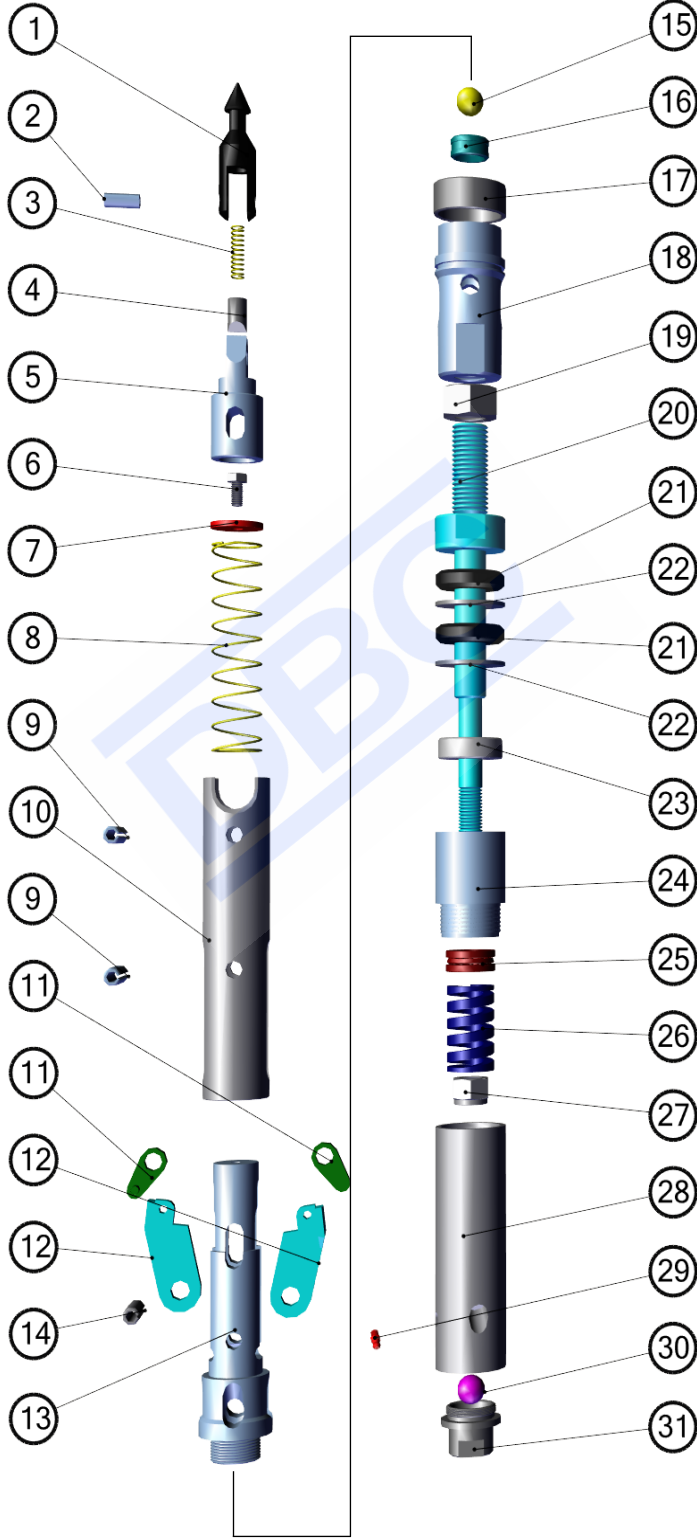

NWL İç Tüp Başlığı (80801056)

NWL İç Tüp Başlığı Parça Listesi

Parça	Tanım	Parça Kodu	Ağırlık	Adet
1	BNH Çambaşı	80650000		1
2	Pim	88169132		1
3	Baskı Yayı	63100107		1
4	BNH Tetik	80650001		1
5	NWL Çambaşı Tavanı	80650003		1
6	Ayar Vidası	80200104		1
7	NWL Pul	80300124		1
8	NWL Mandal Baskı Yayı	63100130		1
9	Pim	88169180		2
10	NWL Mandal Kovanı	80645002		1
11	NWL Küçük Mandal	80643017		2
12	NWL Büyük Mandal	80643013		2
13	NWL Üst Mandal Gövdesi	80647001		1
14	Pim	88169143		1
15	Misket	80649006		1
16	Misket Oturma Yuvası	63500325		1
17	NWL Oturma Yuvası	80642001		1
18	NWL Alt Manda Gövdesi	80646001		1
19	NWL Somun	80100104		1
20	NWL Mili	80650010		1
21	NWL İçtüp Lastiği	63500310		2
22	NWL İçtüp Lastik Pulu	80648001		2
23	Baskı Rulmanı	63200102		1
24	NWL Rulman Yuvası	80650011		1
25	Askı Rulmanı	63200103		1
26	NWL Baskı Yayı	63100109		1
27	NWL Somun	80100117		1
28	NWL İçtüp Kapak Takımı	80801002		1
29	Gresörlük	80650126		1
30	Misket	80649001		1
31	Çek Valf Gövdesi	80650025		1