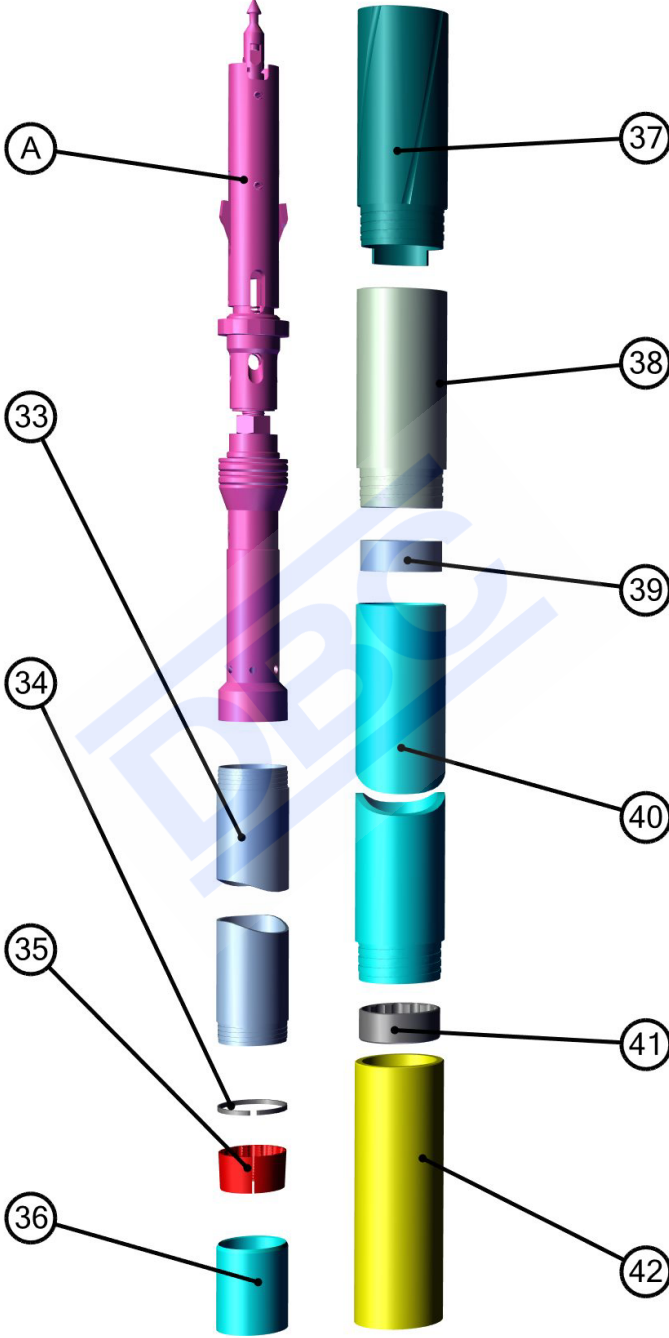

PWL Karotiyer

PWL Karotiyer Parça Listesi

Parça	Tanım	Parça Kodu	Ağırlık	Adet
A	PWL İç Tüp Başlığı	80801055		1
33	PWL İç Tüp 1.5 m	80611505		1
33	PWL İç Tüp 3 m	80613005		1
34	PWL Segman Durdurucu	80637003		1
35	PWL Segman	80638004		1
36	PWL Segman Yuvası	80639004		1
37	PWL Zırh (Köşeli)			1
37	PWL Zırh (Takviyeli)			1
38	PWL Zırh Altı	80634003		1
39	PWL Durdurma Halkası	80641003		1
40	PWL Dış Tüp 1,5m	80621504		1
40	PWL Dış Tüp 3m	80623004		1
41	PWL İç Tüp Dengeleyici	80640003		1
42	PWL Koruyucu Başlık	80636001		1